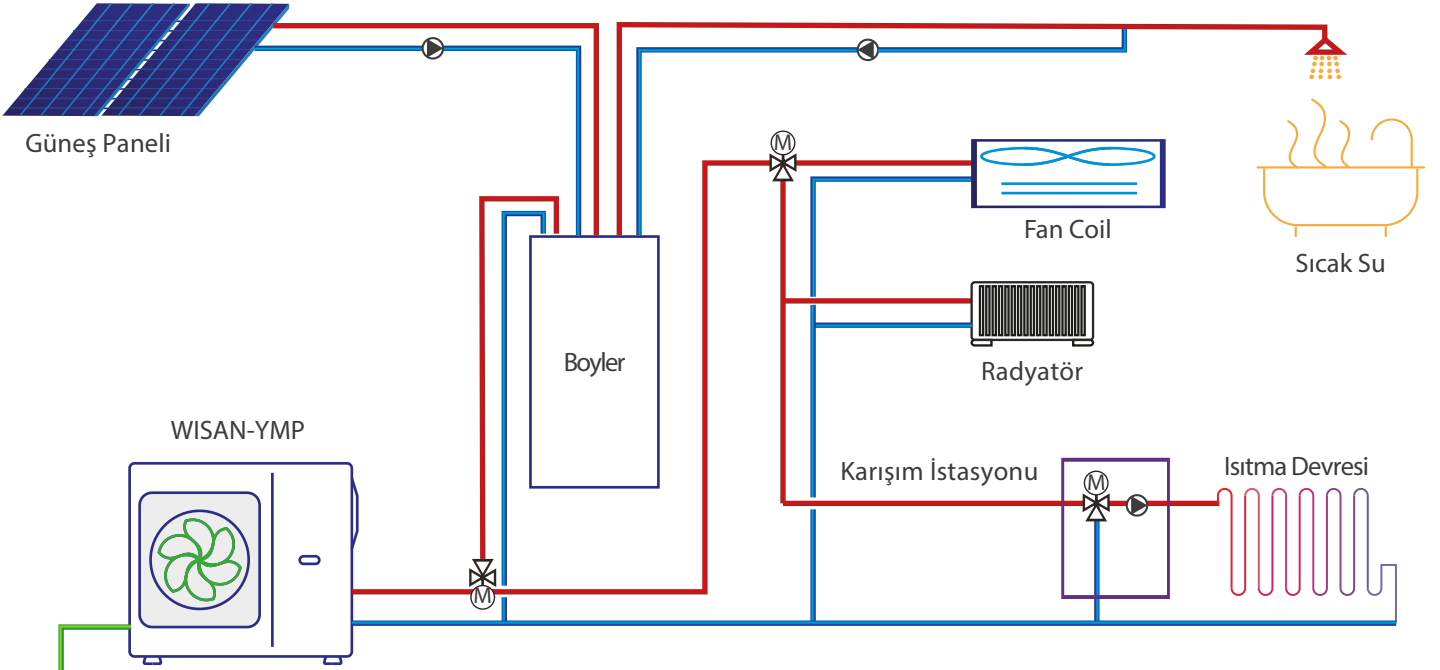

WISAN-YMP Monoblok Isi Pompa

Özellikler

Enerji Tasarrufu için
tamamı inverter
kompresörler

Yüksek
verim

Doğaya dost
R32 soğutucu
akışkan

Maximum 65°C
su sıcaklığı

Geniş kapasite
aralığı(8~16kW)

USB üzerinden
yazılım güncelleme

Enerji tüketimi
izleme

Kaskad
çalışma

Kolay Montaj

Soğutucu akışkan için borulama gerekmez

Kolay Nakliye

0.4m³ ürün hacmi

Yer tasarrufu

Kompakt boyut, büyük güç
Taban alanı sadece 0.4m²

Kumanda

- ❖ Entegre Wifi Modülü
- ❖ 12 dil seçeneği
- ❖ Dokunmatik tuşlu tasarım
- ❖ Dahili Oda Sıcaklık Sensörü

Mobil Uygulama

- ❖ Kolay Kurulum
- ❖ Birçok özelliği uzaktan kontrol
- ❖ İkinci zon kontrolü
- ❖ Gerçek zamanlı izleme
- ❖ Enerji tüketimi izleme
- ❖ Enerji tasarrufu önerileri