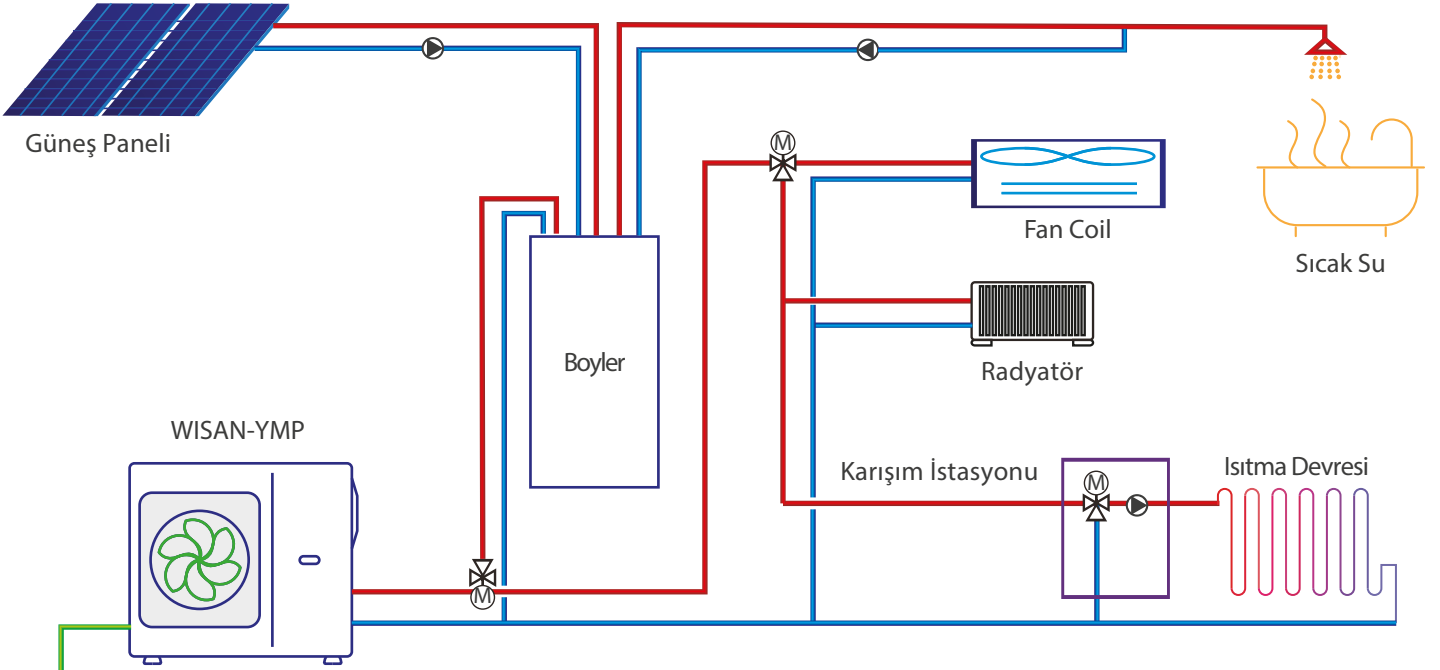

WISAN-YMP Monoblok Isi Pompa

Özellikler

Enerji Tasarrufu için
tamamı inverter
kompresörler

Yüksek
verim

Doğaya dost
R32 soğutucu
akışkan

Maximum 65°C
su sıcaklığı

Geniş kapasite
aralığı(8~16kW)

USB üzerinden
yazılım güncelleme

Enerji tüketimi
izleme

Kaskad
çalışma

Kolay Montaj

Soğutucu akışkan için borulama gerekmez

Kolay Nakliye

0.4m³ ürün hacmi

Yer tasarrufu

Kompakt boyut, büyük güç
Taban alanı sadece 0.4m²

Kumanda

- ❖ Entegre Wifi Modülü
- ❖ 12 dil seçeneği
- ❖ Dokunmatik tuşlu tasarım
- ❖ Dahili Oda Sıcaklık Sensörü

Mobil Uygulama

- ❖ Kolay Kurulum
- ❖ Birçok özelliği uzaktan kontrol
- ❖ İkinci zon kontrolü
- ❖ Gerçek zamanlı izleme
- ❖ Enerji tüketimi izleme
- ❖ Enerji tasarrufu önerileri