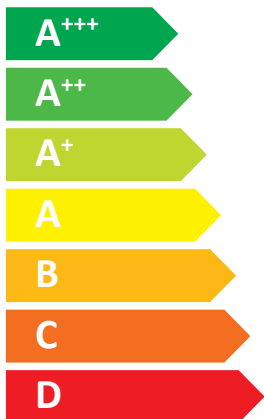

ENERG

енергия · ενεργεια

HMA100-S

FDCW71VNX-A

55 °C

35 °C

33 dB

55 dB